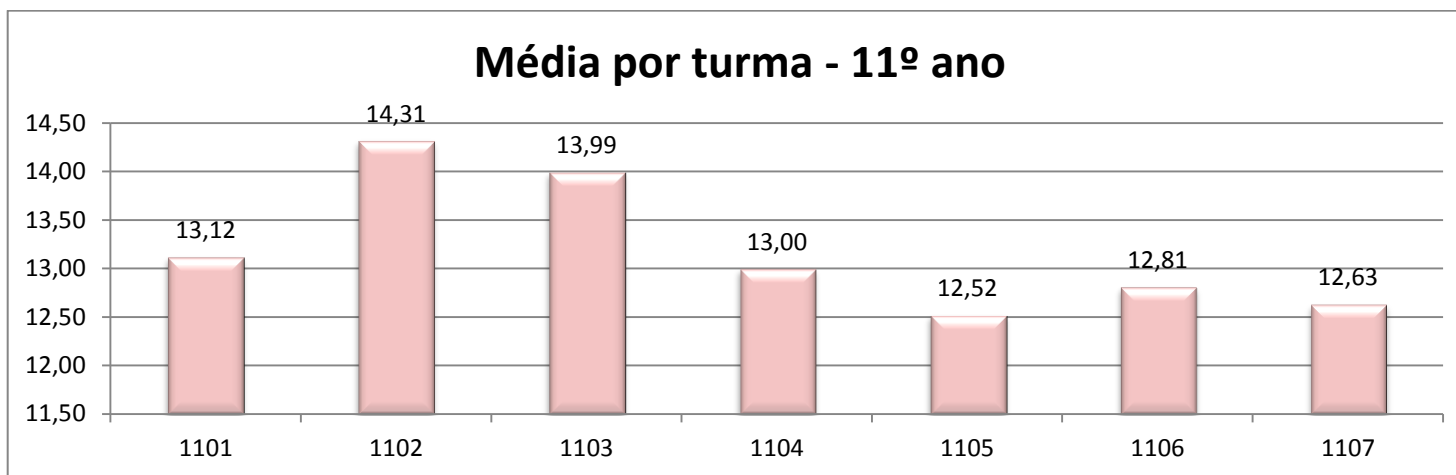

Obs: Os valores referem-se a percentagens de positivas

RESULTADOS ESCOLARES 1º PERÍODO 2011/2012- 11º ANO

Médias- 11º ano															
Turma	Port.	Ing.	Esp.	Fil.	Ed.Fis.	Mat.A	FQA	Bio/Geo	MACS	Econ. A	Geo.A	Esp.	Hist.A	EMRC	Média
1101	10,76	16,77		13,33	17,95	10,76	12,04	10,20							13,12
1102	12,83	17,31		13,63	18,00	12,60	12,58	13,25						15,17	14,31
1103	14,61	10,93	14,73	14,61	18,11	12,57	13,43	12,93							13,99
1104	14,00	11,25		14,39	17,91	11,00	11,96	10,46						16,09	13,00
1105	14,56	11,00		11,94	14,50	10,38				12,44	12,81				12,52
1106	11,13	11,60		13,13	14,47				13,93		12,60		12,80	15,00	12,81
1107	13,19	13,52		11,80	14,92				10,60			13,20	11,17		12,63

Média	13,0	13,2	14,7	13,3	16,6	11,5	12,5	11,7	12,3	12,4	12,7	13,2	12,0	15,4
-------	------	------	------	------	------	------	------	------	------	------	------	------	------	------

Na média de cada turma, não foi contabilizada a disciplina de EMRC.