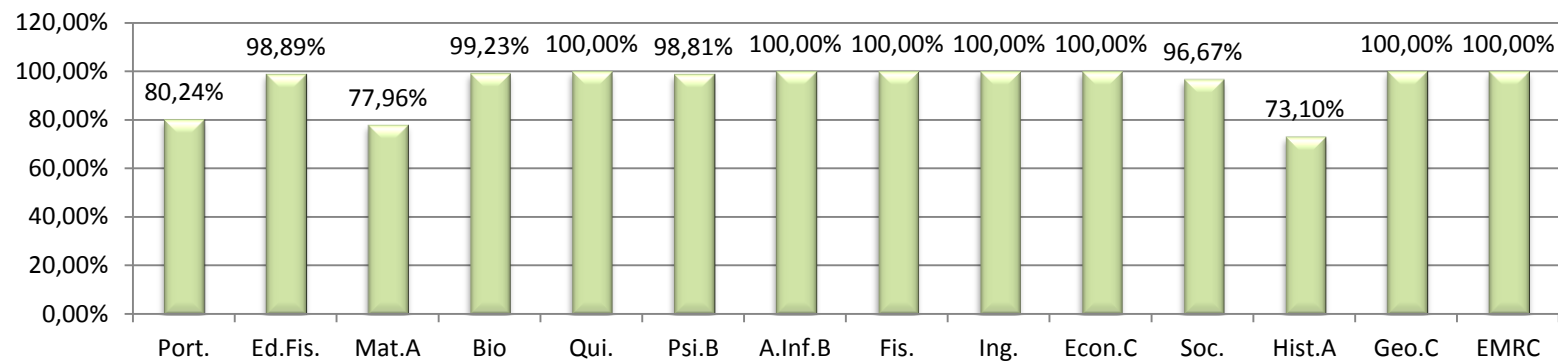

Taxa de aproveitamento por disciplina- 12º ano