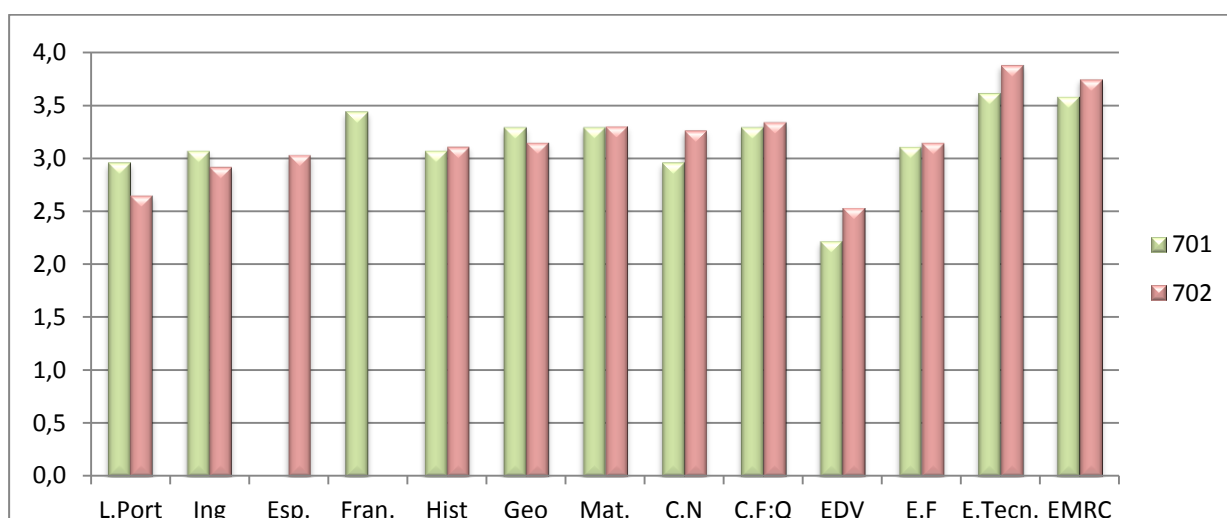

RESULTADOS ESCOLARES 1º PERÍODO 2011/2012- 7º ANO

TURMA	Média das disciplinas- 7º ano												
	L.Port	Ing	Esp.	Fran.	Hist	Geo	Mat.	C.N	C.F:Q	EDV	E.F	E.Tecn.	EMRC
701	3,0	3,1	-	3,4	3,1	3,3	3,3	3,0	3,3	2,2	3,1	3,6	3,6
702	2,7	2,9	3,0	-	3,1	3,2	3,3	3,3	3,3	2,5	3,2	3,9	3,8

Média	2,8	3,0	3,0	3,4	3,1	3,2	3,3	3,1	3,3	2,4	3,1	3,8	3,7