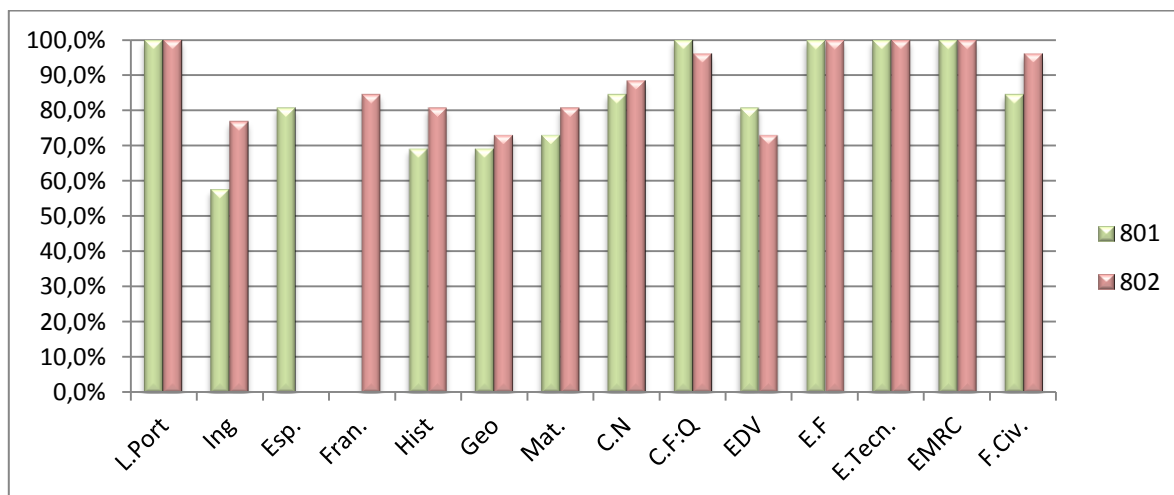

TURMA	Taxa de aproveitamento- 8º ano													
	L.Port	Ing	Esp.	Fran.	Hist	Geo	Mat.	C.N	C.F:Q	EDV	E.F	E.Tecn.	EMRC	F.Civ.
801	100,0%	57,7%	80,8%	-	69,2%	69,2%	73,1%	84,6%	100,0%	80,8%	100,0%	100,0%	100,0%	84,6%
802	100,0%	76,9%	-	84,6%	80,8%	73,1%	80,8%	88,5%	96,2%	73,1%	100,0%	100,0%	100,0%	96,2%

Média	100,0%	67,3%	80,8%	84,6%	75,0%	71,2%	76,9%	86,5%	98,1%	76,9%	100,0%	100,0%	100,0%	90,4%

Obs: Os valores referem-se a percentagens de positivas