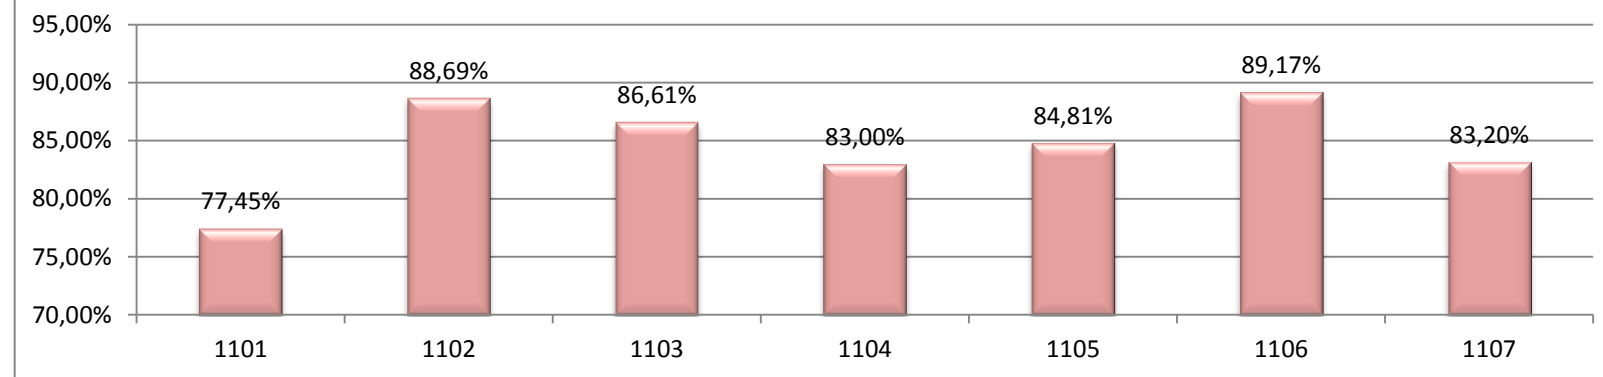

Taxa de aproveitamento por turma- 11º ano