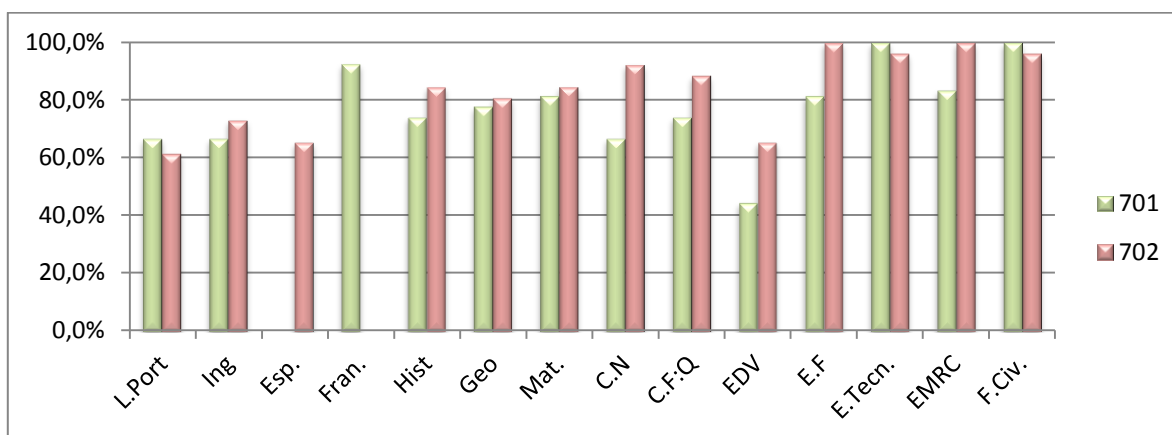

Turma	Taxa de aproveitamento- 7º ano													
	L.Port	Ing	Esp.	Fran.	Hist	Geo	Mat.	C.N	C.F:Q	EDV	E.F	E.Tecn.	EMRC	F.Civ.
701	66,7%	66,7%	-	92,6%	74,1%	77,8%	81,5%	66,7%	74,1%	44,4%	81,5%	100,0%	83,3%	100,0%
702	61,5%	73,1%	65,4%	-	84,6%	80,8%	84,6%	92,3%	88,5%	65,4%	100,0%	96,2%	100,0%	96,2%

Média	64,1%	69,9%	65,4%	92,6%	79,3%	79,3%	83,0%	79,5%	81,3%	54,9%	90,7%	98,1%	91,7%	98,1%

Obs: Os valores referem-se a percentagens de positivas