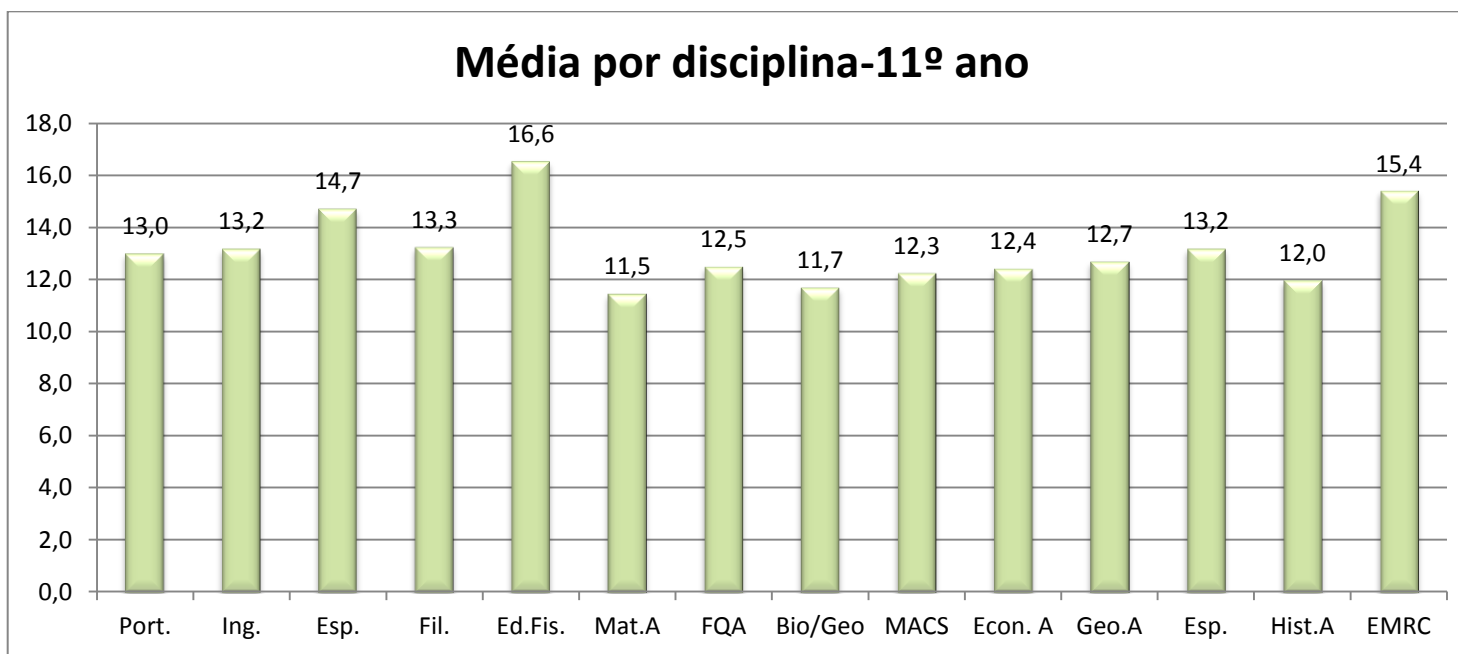

Média	85,28%	70,09%	100,00%	88,22%	99,46%	94,23%	69,11%	84,23%	88,57%	88,89%	82,91%	91,30%	77,67%	96,00%	85,73%	100,00%
-------	--------	--------	---------	--------	--------	--------	--------	--------	--------	--------	--------	--------	--------	--------	--------	---------

Obs: Os valores referem-se a percentagens de positivas

RESULTADOS ESCOLARES 1º PERÍODO 2011/2012- 11º ANO

Médias- 11º ano															
Turma	Port.	Ing.	Esp.	Fil.	Ed.Fis.	Mat.A	FQA	Bio/Geo	MACS	Econ. A	Geo.A	Esp.	Hist.A	EMRC	Média
1101	10,76	16,77		13,33	17,95	10,76	12,04	10,20							13,12
1102	12,83	17,31		13,63	18,00	12,60	12,58	13,25						15,17	14,31
1103	14,61	10,93	14,73	14,61	18,11	12,57	13,43	12,93							13,99
1104	14,00	11,25		14,39	17,91	11,00	11,96	10,46						16,09	13,00
1105	14,56	11,00		11,94	14,50	10,38				12,44	12,81				12,52
1106	11,13	11,60		13,13	14,47				13,93		12,60		12,80	15,00	12,81
1107	13,19	13,52		11,80	14,92				10,60			13,20	11,17		12,63

Média	13,0	13,2	14,7	13,3	16,6	11,5	12,5	11,7	12,3	12,4	12,7	13,2	12,0	15,4
-------	------	------	------	------	------	------	------	------	------	------	------	------	------	------

Na média de cada turma, não foi contabilizada a disciplina de EMRC.